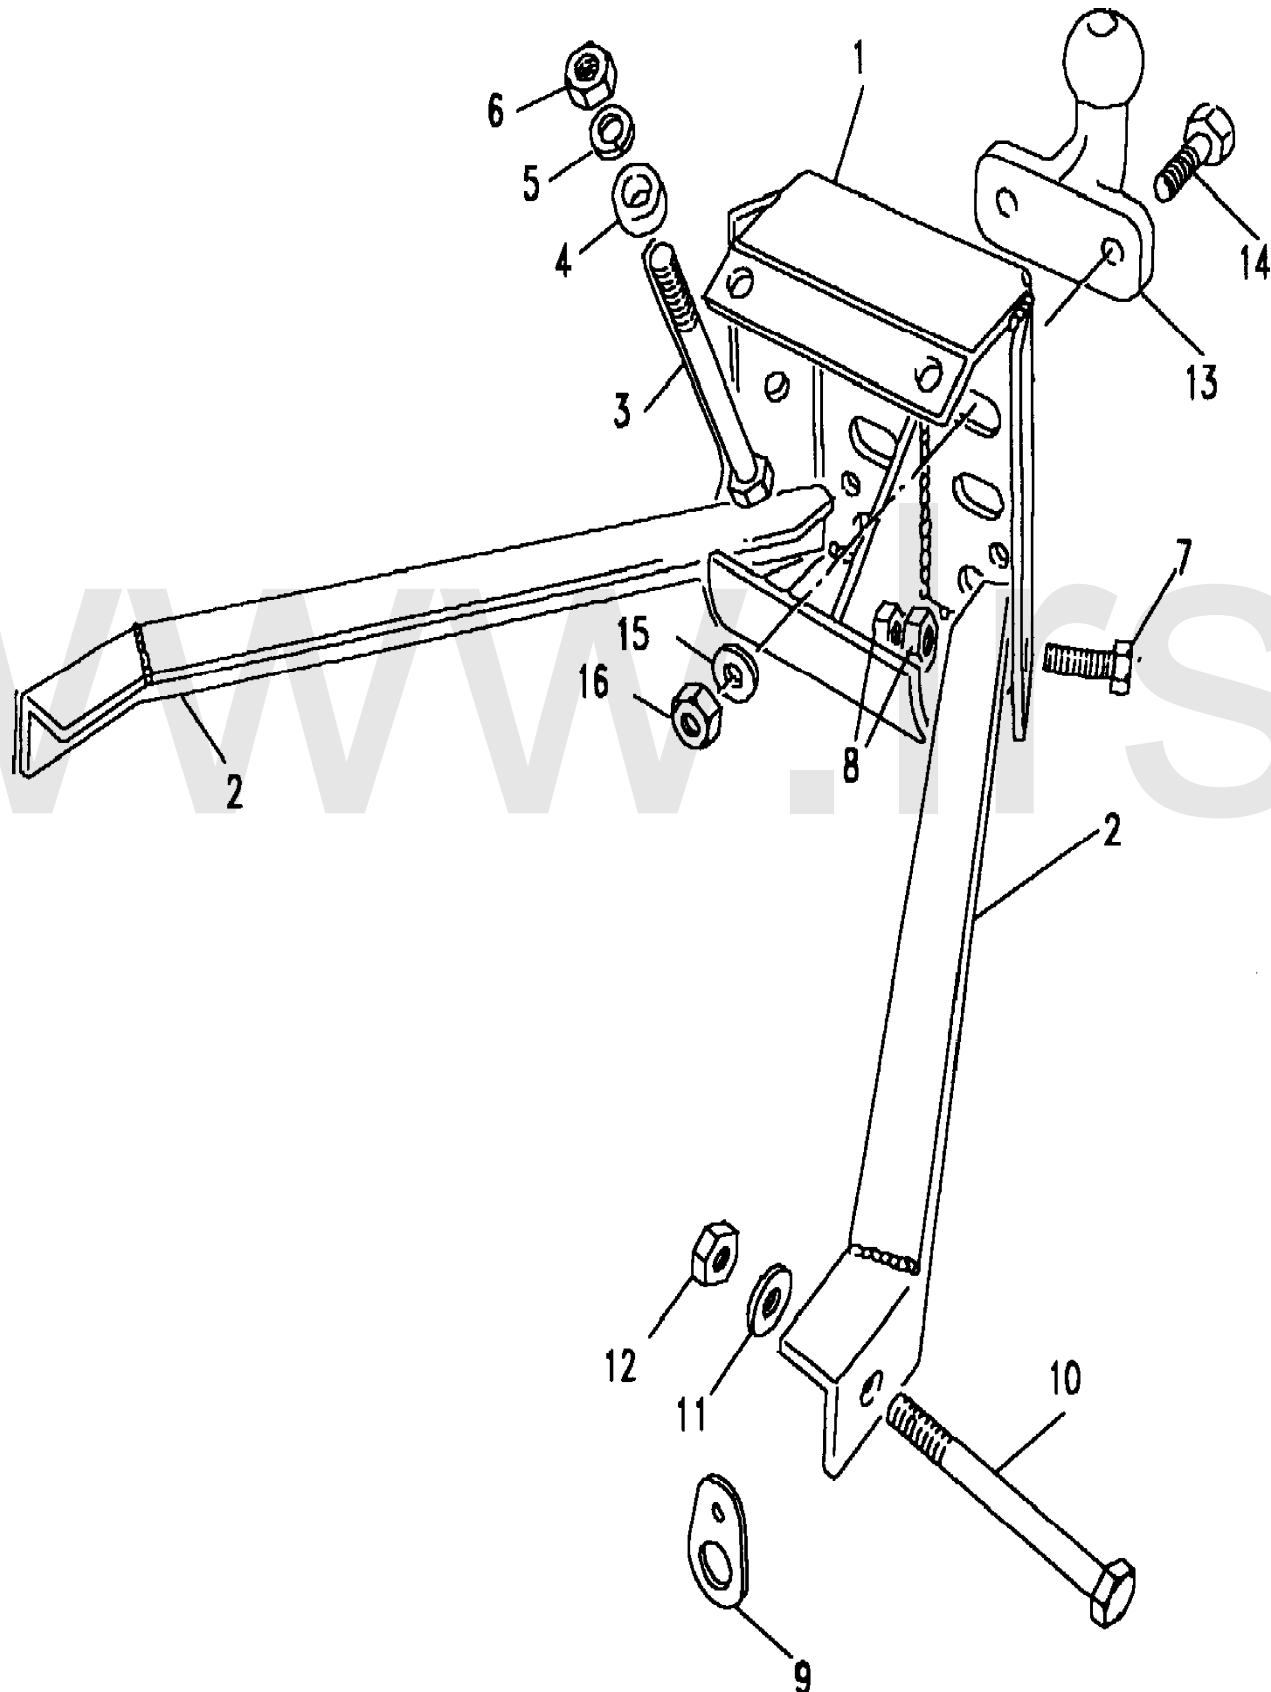

Change point - VIN end LA081991

Callout	Name	Application	Remarks & Restrictions	Service No.	Qty
1	Plate Towing	Change point - VIN end LA081880		NTC7080PUB	1
2	Bar-vehicle recovery rear	Change point - VIN end LA081880	RH	NTC7634	1
		Change point - VIN end LA081880	LH	NTC7635	1
3	Bolt	Change point - VIN end LA081880	plate to body	BH608321L	2
4	Spacer	Change point - VIN end LA081880		NTC7099PUB	2
5	Washer	Change point - VIN end LA081880		WL600081L	2
6	Nut - Hex.	Change point - VIN end LA081880		NH608041L	2
7	Screw	Change point - VIN end LA081880	towing plate to tie bar, Long, hexagonal head	SH606091L	2
8	Nut - Hex.	Change point - VIN end LA081880	hexagonal head, 3/8, UNF, nyloc	NY606041L	2
9	Bracket-towing	Change point - VIN end LA081880	front & rear, Less Spoiler	90577509	2
10	Bolt	Change point - VIN end LA081880	3/8UNF	BH606361L	2
11	Washer	Change point - VIN end LA081880	M10	WA110061L	2
12	Nut - Hex.	Change point - VIN end LA081880	hexagonal head, 3/8, UNF, nyloc	NY606041L	2
13	Ball-towing attachment	Change point - VIN end LA081880	50MM	RTC8891	1
14	Bolt	Change point - VIN end LA081880	tow ball to plate	BH610181L	2
15	Washer-Plain	Change point - VIN end LA081880		WA116101L	2
16	Nut - Hex.	Change point - VIN end LA081880		NH610041L	4
[900]	Tow Bar	Change point - VIN end LA081880	Adjustable	STC8060AA	1
		Change point - VIN begin MA081881	Adjustable	STC8060AB	1
[901]	Pin-towing pintle	Change point - VIN end LA081880		RTC9581	1
				STC50258	1